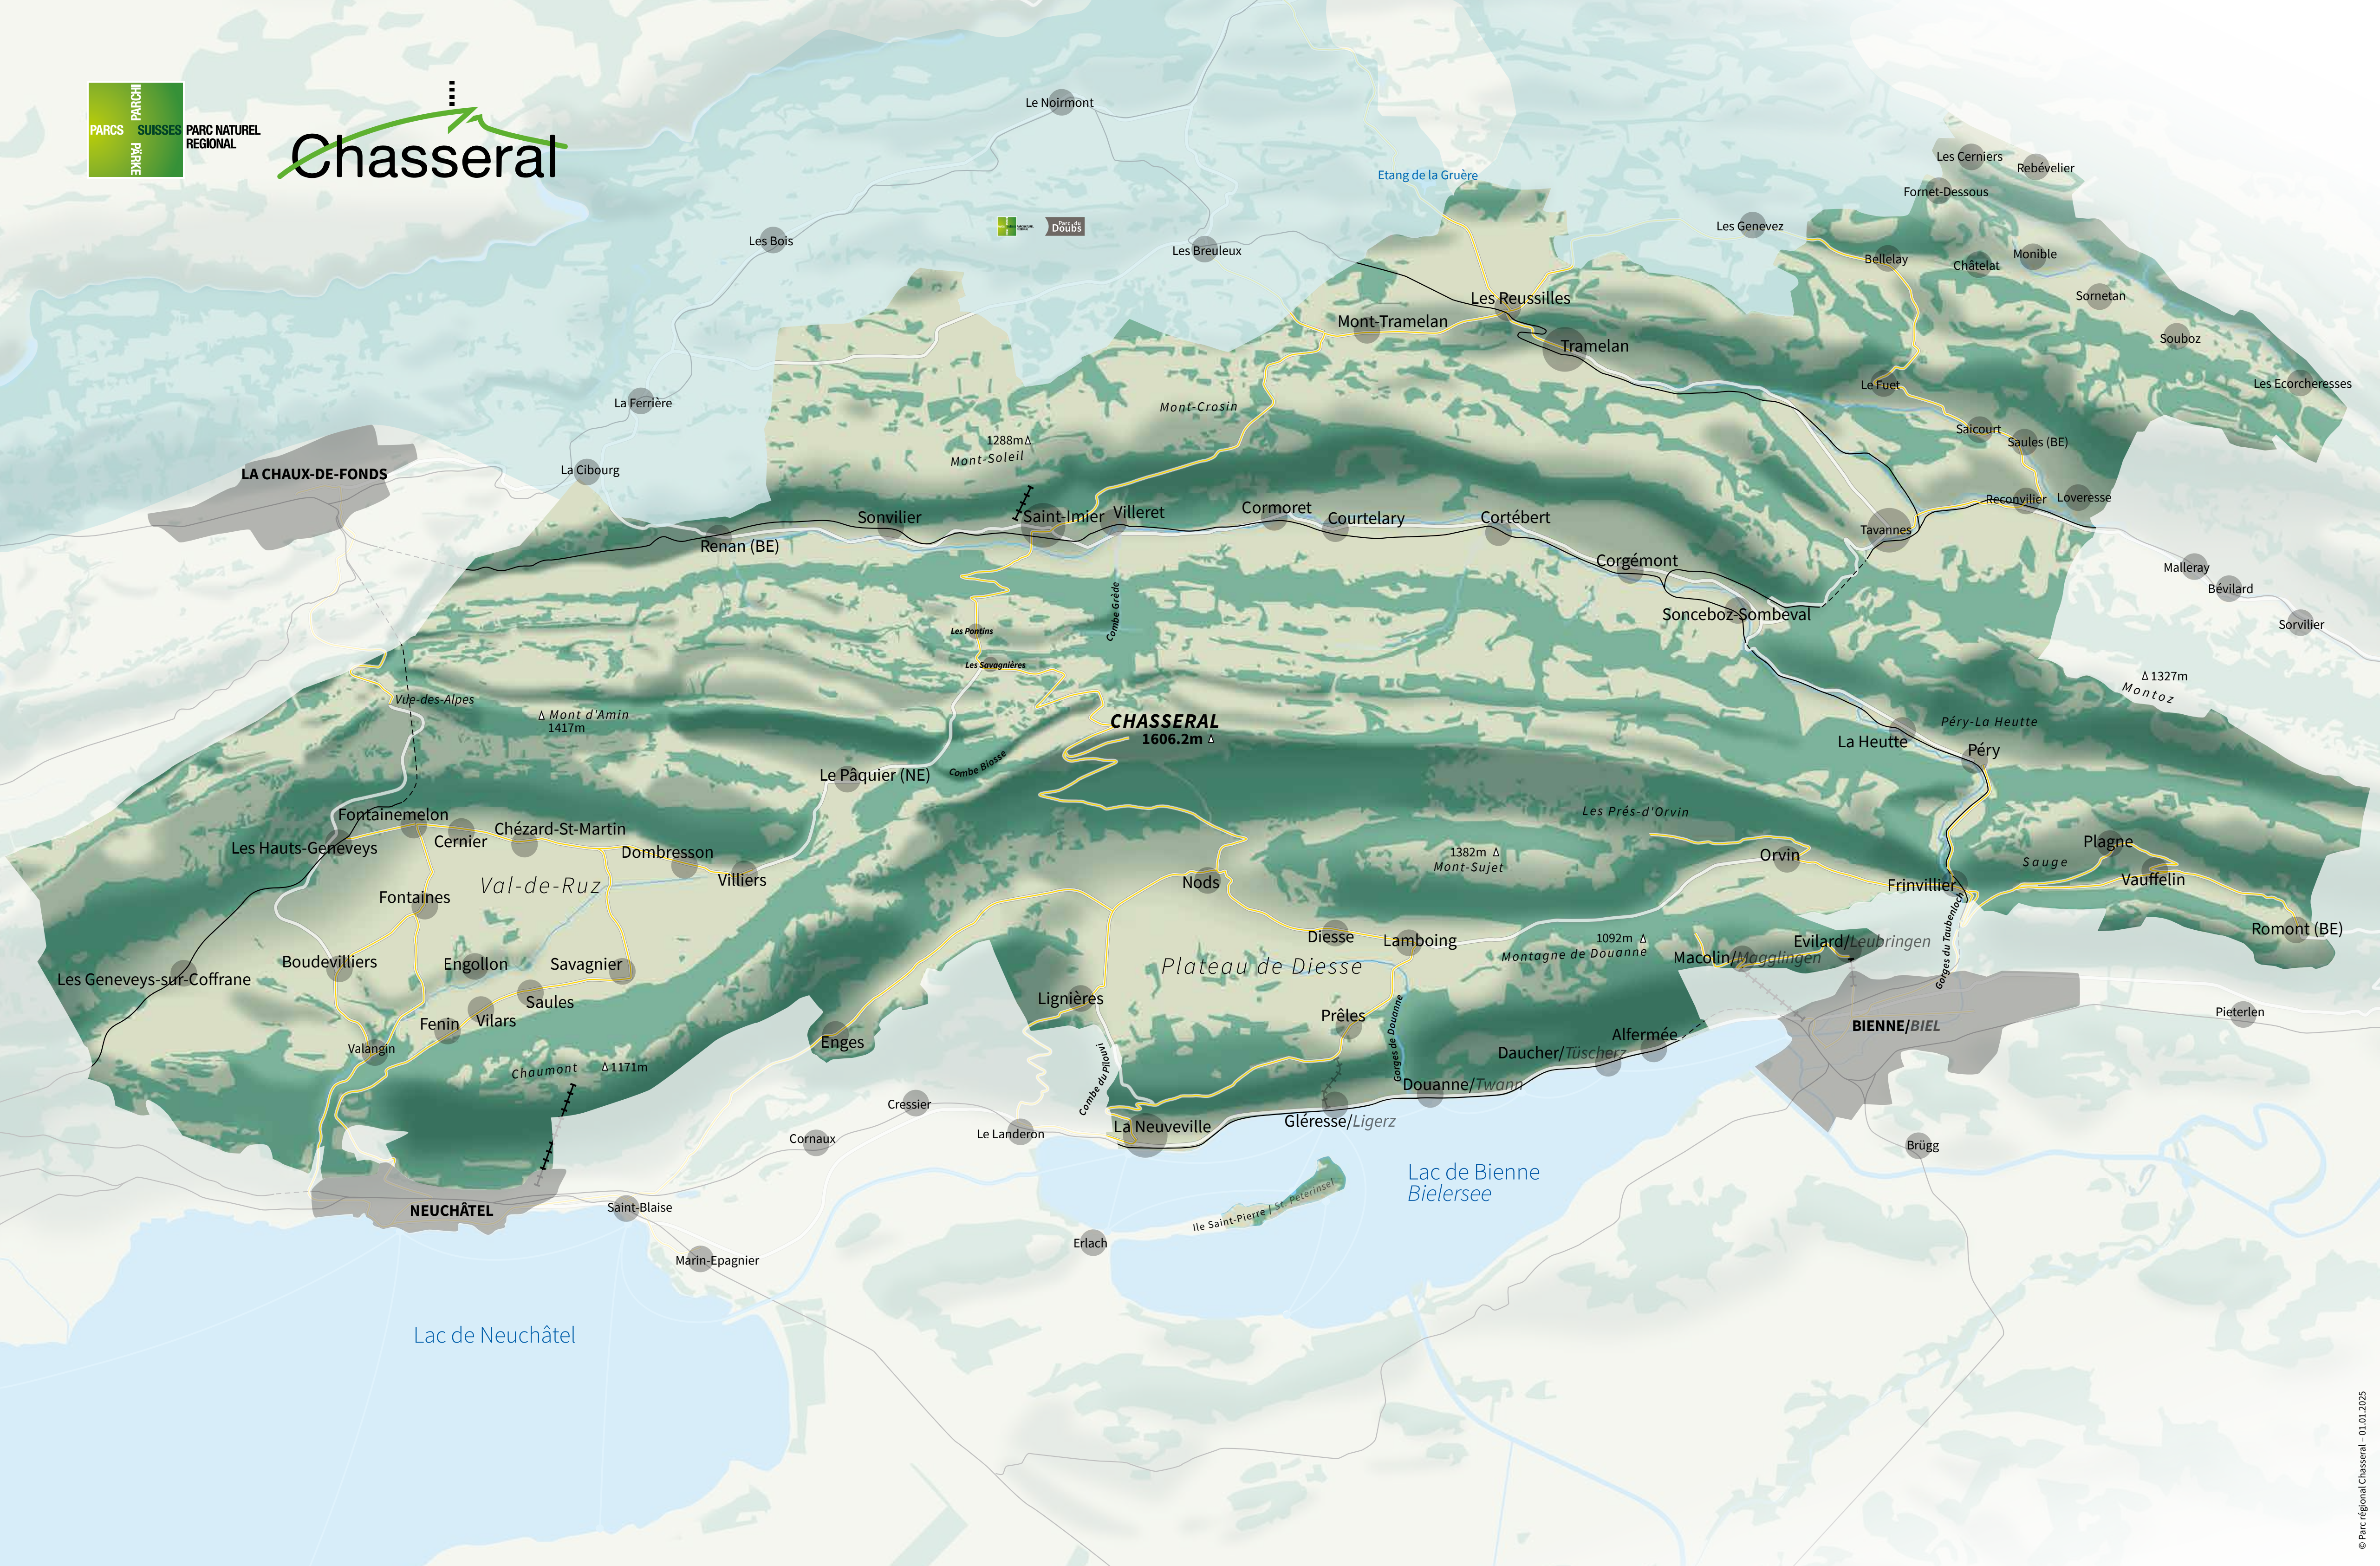

Chasseral

CHASSERAL 1606.2m Δ

Lac de Neuchâtel

Lac de Bienne
Bielensee